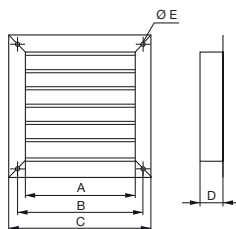

TWG - protidešťová žaluzie

- rám a lamely z pozinkovaného plechu
- barva přírodní pozink
- lamely jsou pevné
- síť proti vnikání drobného ptactva
- pozední rám na zakázku
- otvory E nejsou standardně vyvrtány, v případě potřeby možno dodatečně vyvrtat

Typ	A [mm]	B [mm]	C [mm]	D [mm]	Ø E [mm]	efektivní plocha A_{ef} [m²]
TWG 160	150	185	220	45	9	0,0084
TWG 200	190	225	260	45	9	0,0160
TWG 250	240	275	310	45	9	0,0278
TWG 315	305	340	375	45	9	0,0488
TWG 355	345	380	415	45	9	0,0650
TWG 400	390	425	460	45	9	0,0864
TWG 450	440	475	510	45	9	0,1116
TWG 500	490	525	560	45	9	0,1425
TWG 560	550	590	630	45	9	0,1822
TWG 630	620	655	690	45	9	0,2359
TWG 710	700	735	770	45	9	0,3032
TWG 800	790	825	860	45	9	0,3904
TWG 900	890	925	960	45	9	0,5018
TWG 1000	990	1025	1060	45	9	0,6270