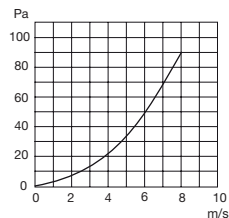

TWG - protidešťová žaluzie

- rám a lamely z pozinkovaného plechu
- barva přírodní pozink
- lamely jsou pevné
- síť proti vnikání drobného ptactva
- pozední rám na zakázku
- otvory E nejsou standardně vyvrtány, v případě potřeby možno dodatečně vyvrtat

Typ	A [mm]	B [mm]	C [mm]	D [mm]	Ø E [mm]	efektivní plocha A_{ef} [m²]
TWG 160	150	185	220	45	9	0,0084
TWG 200	190	225	260	45	9	0,0160
TWG 250	240	275	310	45	9	0,0278
TWG 315	305	340	375	45	9	0,0488
TWG 355	345	380	415	45	9	0,0650
TWG 400	390	425	460	45	9	0,0864
TWG 450	440	475	510	45	9	0,1116
TWG 500	490	525	560	45	9	0,1425
TWG 560	550	590	630	45	9	0,1822
TWG 630	620	655	690	45	9	0,2359
TWG 710	700	735	770	45	9	0,3032
TWG 800	790	825	860	45	9	0,3904
TWG 900	890	925	960	45	9	0,5018
TWG 1000	990	1025	1060	45	9	0,6270