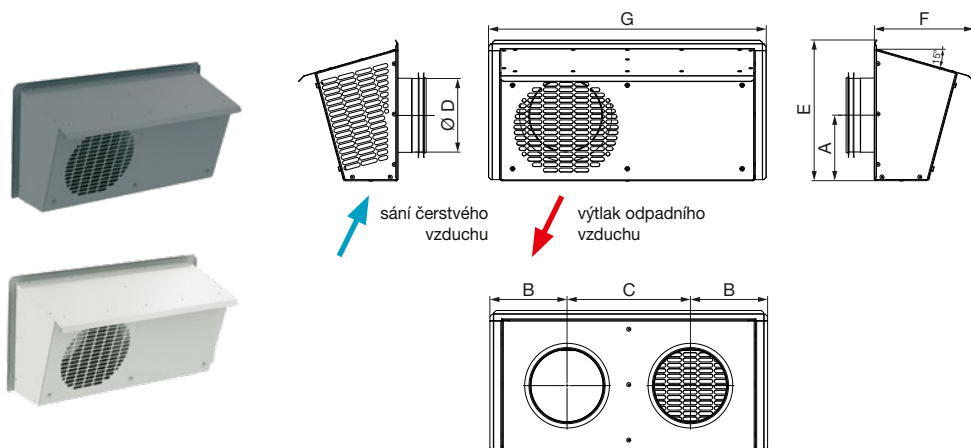

EDF-VXZ – horizontální sdužená fasádní mřížka

- fasádní mřížky pro rekuperační jednotky
- antracitově šedá (RAL 7016) nebo bílá (RAL 9010) barva
- dostupné ve velikostech 100, 125, 150, 160, 200, 225
- snadná údržba po sejmutí čelního krytu
- zrcadlové provedení EDF-VXZZ
- jiné velikosti a barevná provedení na dotaz

Typ	A [mm]	B [mm]	C [mm]	D [mm]	E [mm]	F [mm]	G [mm]
EDF-VXZ 100	103	119	190	97	223	157	428
EDF-VXZ 125	103	119	190	122	223	157	428
EDF-VXZ 150	132	152	244	146	286	200	548
EDF-VXZ 160	132	152	244	156	286	200	548
EDF-VXZ 200	164	191	304	195	357	251	685
EDF-VXZ 225	185	214	342	220	402	282	771

EDF-VXY – vertikální sdužená fasádní mřížka

- fasádní mřížky pro rekuperační jednotky
- antracitově šedá (RAL 7016) nebo bílá (RAL 9010) barva
- dostupné ve velikostech 100, 125, 150, 160, 200, 225, 250
- snadná údržba po sejmutí čelního krytu
- jiné velikosti a barevná provedení na dotaz