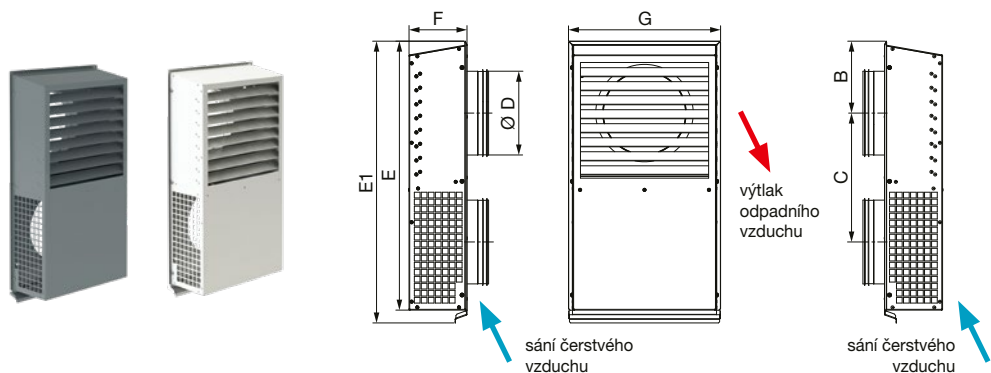

EDF-VXZ – horizontální sdužená fasádní mřížka

- fasádní mřížky pro rekuperační jednotky
- antracitově šedá (RAL 7016) nebo bílá (RAL 9010) barva
- dostupné ve velikostech 100, 125, 150, 160, 200, 225
- snadná údržba po sejmutí čelního krytu
- zrcadlové provedení EDF-VXZZ
- jiné velikosti a barevná provedení na dotaz

Typ	A [mm]	B [mm]	C [mm]	D [mm]	E [mm]	F [mm]	G [mm]
EDF-VXZ 100	103	119	190	97	223	157	428
EDF-VXZ 125	103	119	190	122	223	157	428
EDF-VXZ 150	132	152	244	146	286	200	548
EDF-VXZ 160	132	152	244	156	286	200	548
EDF-VXZ 200	164	191	304	195	357	251	685
EDF-VXZ 225	185	214	342	220	402	282	771

EDF-VXY – vertikální sdužená fasádní mřížka

- fasádní mřížky pro rekuperační jednotky
- antracitově šedá (RAL 7016) nebo bílá (RAL 9010) barva
- dostupné ve velikostech 100, 125, 150, 160, 200, 225, 250
- snadná údržba po sejmutí čelního krytu
- jiné velikosti a barevná provedení na dotaz