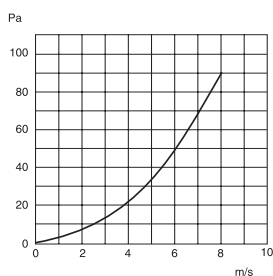

IWG-CVTT – protidešťová žaluzie

- rám a lamely z pozinkovaného plechu
- barva přírodní pozink
- lamely jsou pevné
- síť proti vnikání drobného ptactva
- pozední rám na zakázku
- dodávka velikostí 25 a 30 po dohodě s technickým oddělením
- otvory E nejsou standardně vyvrtány, dle nákresu možno vyvrtat před montáží

Typ	pro typ ventilátoru	rozměr potrubí		sání [mm]		výtlak [mm]	
		sání	výtlak	A	B	A	B
IWG 7	CVTT 7	325x325	232x222	325	325	232	222
IWG 9	CVTT 9	400x400	300x260	400	400	300	260
IWG 10	CVTT 10	450x450	333x289	450	450	333	289
IWG 12	CVTT 12	500x500	396x341	500	500	396	341
IWG 15	CVTT 15	600x600	473x403	600	600	473	403
IWG 18	CVTT 18	700x700	556x479	700	700	556	479
IWG 20	CVTT 20	800x800	630x630	800	800	630	630
IWG 22	CVTT 22	900x900	695x700	900	900	695	700
IWG 25	CVTT 25	1000x1000	796x800	1000	1000	796	800
IWG 30	CVTT 30	1200x1200	870x945	1200	1200	870	945