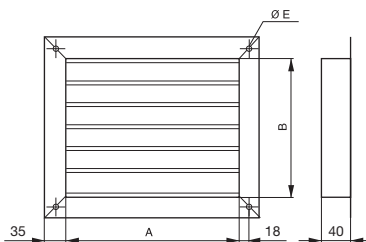

IWG-CVTT – protidešťová žaluzie

- rám a lamely z pozinkovaného plechu
- barva přírodní pozink
- lamely jsou pevné
- síť proti vnikání drobného ptactva
- pozední rám na zakázku
- dodávka velikostí 25 a 30 po dohodě s technickým oddělením
- otvory E nejsou standardně vyvrtány, dle nákresu možno vyvrtat před montáží

Typ	pro typ ventilátoru	rozměr potrubí		sání [mm]		výtlak [mm]	
		sání	výtlak	A	B	A	B
IWG 7	CVTT 7	325x325	232x222	325	325	232	222
IWG 9	CVTT 9	400x400	300x260	400	400	300	260
IWG 10	CVTT 10	450x450	333x289	450	450	333	289
IWG 12	CVTT 12	500x500	396x341	500	500	396	341
IWG 15	CVTT 15	600x600	473x403	600	600	473	403
IWG 18	CVTT 18	700x700	556x479	700	700	556	479
IWG 20	CVTT 20	800x800	630x630	800	800	630	630
IWG 22	CVTT 22	900x900	695x700	900	900	695	700
IWG 25	CVTT 25	1000x1000	796x800	1000	1000	796	800
IWG 30	CVTT 30	1200x1200	870x945	1200	1200	870	945