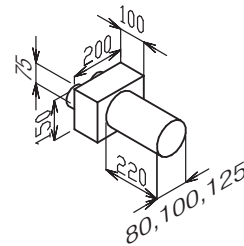

EDF-SR-BOX 80/2x75, EDF-SR-BOX 100/2x75, EDF-SR-BOX 125/2x75

- stěnový (stropní) box rovný průchozí (SR stropní rovný), dvojitý přívod pro talířový ventil (dlouhé hrdlo se zkrátí dle potřeby),

záslepky a talířový ventil nejsou součástí dodávky (na objednávku)

EDF-PR-BOX 150/2x75

- podlahový box rovný průchozí (PR podlahový rovný), dvojitý přívod pro podlahovou výúst DN150 (dlouhé hrdlo se zkrátí

dle potřeby), záslepky a podlahová výúst nejsou součástí dodávky (na objednávku)

- **EDF-teleskop BOX-80, 100, 125, 150** teleskop DN 80, 100, 125, 150 (dlouhé hrdlo se zkrátí dle potřeby), záslepky a talířové ventily nejsou součástí dodávky (na objednávku)

EDF-SK-BOX-125/3x75, EDF-SK-BOX-150/3x75