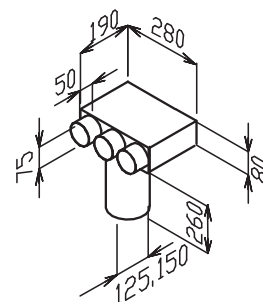

EDF-SR-BOX 80/2x75, EDF-SR-BOX 100/2x75, EDF-SR-BOX 125/2x75

- stěnový (stropní) box rovný průchozí (SR stropní rovný), dvojitý přívod pro talířový ventil (dlouhé hrdlo se zkrátí dle potřeby),

záslepky a talířový ventil nejsou součástí dodávky (na objednávku)

EDF-PR-BOX 150/2x75

- podlahový box rovný průchozí (PR podlahový rovný), dvojitý přívod pro podlahovou výúst DN150 (dlouhé hrdlo se zkrátí

dle potřeby), záslepky a podlahová výúst nejsou součástí dodávky (na objednávku)

EDF-SK-BOX-80/2x75, EDF-SK-BOX-100/2x75, EDF-SK-BOX-125/2x75, EDF-SK-BOX-150/2x75

- **EDF-SK-BOX-80, 100, 125, 150** stropní/stěnový/podlahový box průchozí (SK stropní koleno), pro talířový ventil DN 80, 100, 125, 150 záslepky a talířové ventily nejsou součástí dodávky

- **EDF-teleskop BOX-80, 100, 125, 150** teleskop DN 80, 100, 125, 150 (dlouhé hrdlo se zkrátí dle potřeby), záslepky a talířové ventily nejsou součástí dodávky (na objednávku)

EDF-SK-BOX-125/3x75, EDF-SK-BOX-150/3x75