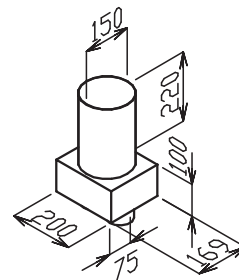

EDF-SR-BOX 80/2x75, EDF-SR-BOX 100/2x75, EDF-SR-BOX 125/2x75

- stěnový (stropní) box rovný průchozí (SR stropní rovný), dvojitý přívod pro talířový ventil (dlouhé hrdlo se zkrátí dle potřeby),

záslepky a talířový ventil nejsou součástí dodávky (na objednávku)

EDF-PR-BOX 150/2x75

- podlahový box rovný průchozí (PR podlahový rovný), dvojitý přívod pro podlahovou výúst DN150 (dlouhé hrdlo se zkrátí

dle potřeby), záslepky a podlahová výúst nejsou součástí dodávky (na objednávku)

EDF-SK-BOX-80/2x75, EDF-SK-BOX-100/2x75, EDF-SK-BOX-125/2x75, EDF-SK-BOX-150/2x75

- **EDF-SK-BOX-80, 100, 125, 150** stropní/stěnový/podlahový box průchozí (SK stropní koleno), pro talířový ventil DN 80, 100, 125, 150 záslepky a talířové ventily nejsou součástí dodávky

- **EDF-teleskop BOX-80, 100, 125, 150** teleskop DN 80, 100, 125, 150 (dlouhé hrdlo se zkrátí dle potřeby), záslepky a talířové ventily nejsou součástí dodávky (na objednávku)

EDF-SK-BOX-125/3x75, EDF-SK-BOX-150/3x75