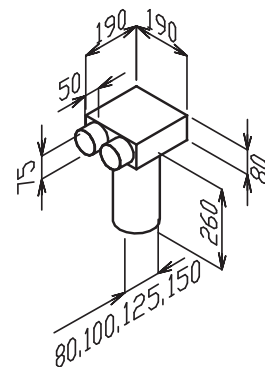

EDF-SR-BOX 80/2x75, EDF-SR-BOX 100/2x75, EDF-SR-BOX 125/2x75

- stěnový (stropní) box rovný průchozí (SR stropní rovný), dvojitý přívod pro talířový ventil (dlouhé hrdlo se zkrátí dle potřeby),

záslepky a talířový ventil nejsou součástí dodávky (na objednávku)

EDF-PR-BOX 150/2x75

- podlahový box rovný průchozí (PR podlahový rovný), dvojitý přívod pro podlahovou výúst DN150 (dlouhé hrdlo se zkrátí

dle potřeby), záslepky a podlahová výúst nejsou součástí dodávky (na objednávku)

EDF-SK-BOX-80/2x75, EDF-SK-BOX-100/2x75, EDF-SK-BOX-125/2x75, EDF-SK-BOX-150/2x75

- **EDF-SK-BOX-80, 100, 125, 150** stropní/stěnový/podlahový box průchozí (SK stropní koleno), pro talířový ventil DN 80, 100, 125, 150 záslepky a talířové ventily nejsou součástí dodávky

- **EDF-teleskop BOX-80, 100, 125, 150** teleskop DN 80, 100, 125, 150 (dlouhé hrdlo se zkrátí dle potřeby), záslepky a talířové ventily nejsou součástí dodávky (na objednávku)

EDF-SK-BOX-125/3x75, EDF-SK-BOX-150/3x75